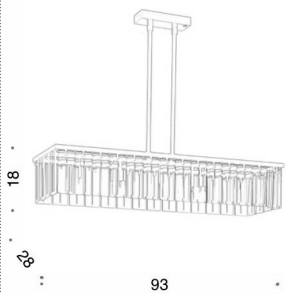

359/1SP
1 x E27
MAX 77W
CE ⊕ ▽

359/90X90
14 x G9
MAX 33W
CE ⊕ ▽

359/5SP
5 x G9
MAX 33W
CE ⊕ ▽

359/14
14 x G9
MAX 33W
CE ⊕ ▽

359/5R
5 x G9
MAX 33W
CE ⊕ ▽

359/22
22 x G9
MAX 33W
CE ⊕ ▽

APPLIQUE WALL BRACKET

359/2A
2 x G9
MAX 33W
CE ⊕ ▽