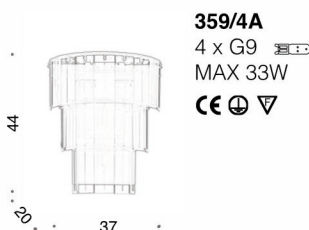

359/1SP
1 x E27
MAX 77W
CE ⊕ ▽

359/90X90
14 x G9
MAX 33W
CE ⊕ ▽

359/5SP
5 x G9
MAX 33W
CE ⊕ ▽

359/14
14 x G9
MAX 33W
CE ⊕ ▽

359/5R
5 x G9
MAX 33W
CE ⊕ ▽

359/22
22 x G9
MAX 33W
CE ⊕ ▽

APPLIQUE WALL BRACKET

359/2A
2 x G9
MAX 33W
CE ⊕ ▽

LAMPADA DA TERRA FLOOR LAMP

359/4P
4 x G9
MAX 33W
CE ⊕ ▽

COLONNA COLUMN

359/42
42 x G9
MAX 33W
CE ⊕ ▽

LAMPADA DA TAVOLO TABLE LAMP

359/1L
1 x E27
MAX 77W
CE ⊕ ▽

359/4A
4 x G9
MAX 33W
CE ⊕ ▽

* disponibili realizzazioni su misura
custom made sizes available