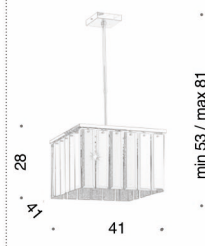

359/5S
5 x G9
MAX 33W
CE ⊕ ▽

359/4S
4 x G9
MAX 33W
CE ⊕ ▽