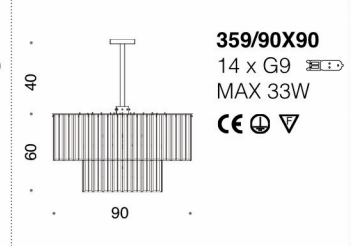

359/1SP
1 x E27
MAX 77W
CE ⊕ ▽

359/90X90
14 x G9
MAX 33W
CE ⊕ ▽

359/5SP
5 x G9
MAX 33W
CE ⊕ ▽

359/14
14 x G9
MAX 33W
CE ⊕ ▽

359/5R
5 x G9
MAX 33W
CE ⊕ ▽

359/22
22 x G9
MAX 33W
CE ⊕ ▽

APPLIQUE WALL BRACKET

359/2A
2 x G9
MAX 33W
CE ⊕ ▽