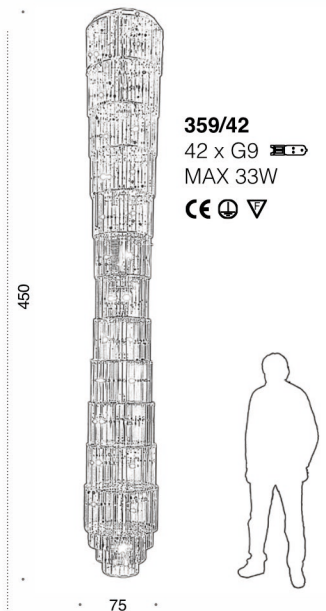

359/1SP
1 x E27
MAX 77W
CE ⊕ ▽

359/90X90
14 x G9
MAX 33W
CE ⊕ ▽

359/5SP
5 x G9
MAX 33W
CE ⊕ ▽

359/14
14 x G9
MAX 33W
CE ⊕ ▽

359/5R
5 x G9
MAX 33W
CE ⊕ ▽

359/22
22 x G9
MAX 33W
CE ⊕ ▽

APPLIQUE WALL BRACKET

359/2A
2 x G9
MAX 33W
CE ⊕ ▽

LAMPADA DA TERRA FLOOR LAMP

359/4P
4 x G9
MAX 33W
CE ⊕ ▽

COLONNA COLUMN

359/42
42 x G9
MAX 33W
CE ⊕ ▽

LAMPADA DA TAVOLO TABLE LAMP

359/1L
1 x E27
MAX 77W
CE ⊕ ▽

359/4A
4 x G9
MAX 33W
CE ⊕ ▽

* disponibili realizzazioni su misura
custom made sizes available